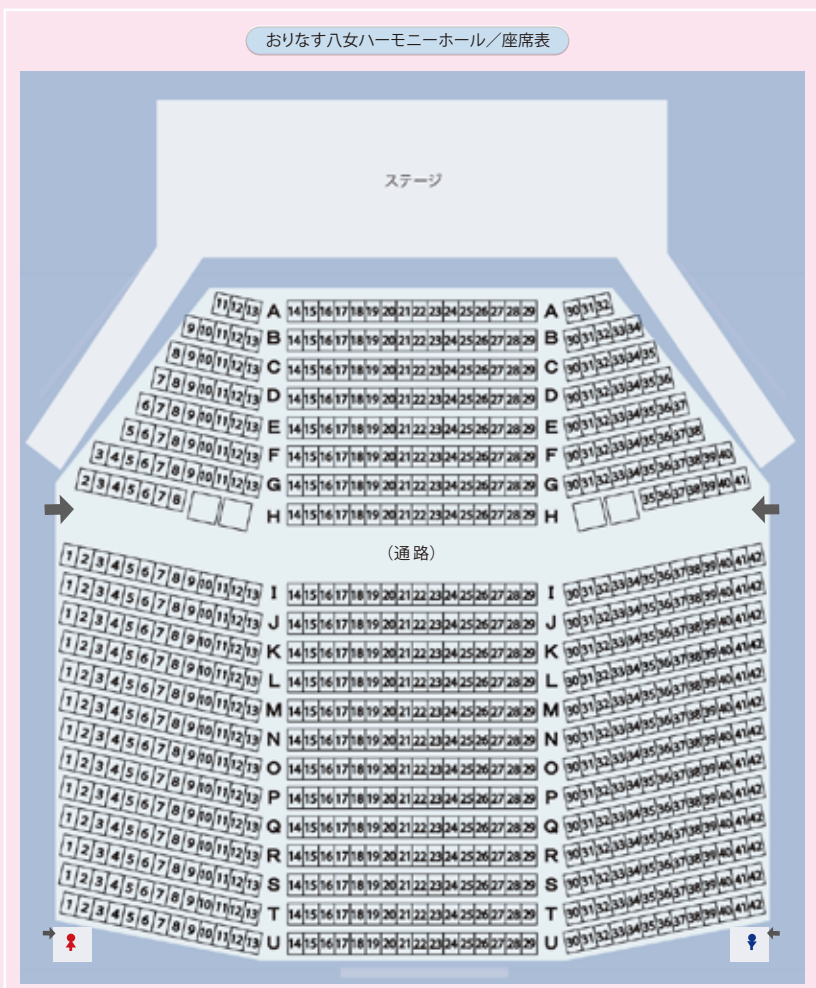

綾戸智恵

DO JAZZ LIVE

～Gokko～@おりなす八女

プロフィール

1957年9月 大阪府生まれ
幼少時から両親の影響でジャズとハリウッド映画に囲まれて育つ。17才で単身渡米。1991年に帰国、その後は様々な職業をしながら大阪のジャズ・クラブで歌い始める。自主制作での数枚を経て1998年に全国発売されたアルバム『For All We Know』はジャズ・ファンだけでなく、多くの音楽ファンに衝撃を与えた。それは身長147センチ、体重40キロにも満たない当時40才の大阪出身の主婦・綾戸智恵の鮮烈なデビューであった。2001年、第51回芸術選奨文部科学大臣新人賞(大衆芸能部門)受賞。2003年、紅白歌合戦で熱唱した「テネシー・ワルツ」が大きな話題となる。2015年に自らのルーツ"jazz"に正面から取り組んだアルバム『DO JAZZ』を、40年ぶりに訪れたアメリカ生活スタートの地、ロサンゼルスで録音・制作し、LIVE活動や講演会など様々な場所で勢力的に活動。笑わせたり、泣かせたりトークを交えながら、ジャズを中心にゴスペル、ソウルロック、ポップス、J-POPなど幅広いレパートリーを巧みに取り入れた綾戸智恵の個性的なステージは、多くのファンを魅了している。2017年はデビュー20周年と還暦60歳をむかえ、"今の自分を素直に打ち出した"アルバム『Gokko』を発表し、東京国際フォーラム他での記念公演など、今まで以上に元気でパワフルな活動をしている。

●交通アクセス

- JR羽犬塚駅.....堀川バス 25分 / タクシー 15分
- 九州新幹線・筑後船小屋駅 ..... タクシー 20分
- 九州自動車道八女IC.....車・タクシー 10分 / 堀川バス 15分
- 西鉄久留米バスセンター 30・31番八女行き.....西鉄バス 45分
- 最寄りバス停 / 西鉄バス～八女福島バス停.....徒歩 10分
  堀川バス～八女学院高前バス停.....徒歩 3分
  堀川バス八女営業所 0943-23-6128 / 西鉄バス久留米(株)八女支社 0943-23-3154

■駐車場

- **大正町駐車場** 80台
  (おりなす八女へ 徒歩3分)
- **清水町駐車場** 90台
  (土日祝のみ / 同上徒歩7分)

八女市役所本庁舎・駐車場は、庁舎利用を優先しますので、平日の利用はご遠慮下さい。
※台数に限りがございますので、乗り合わせや公共交通機関のご利用で協力ください。

●観光・宿泊

茶のくに観光案内所
☎0943-23-1192

八女市民会館 **おりなす八女**
☎0943-22-5332
<http://www.orinasu-yamecity.jp>

おりなす八女 検索
〒834-0031 八女市本町602-1
開館時間 / 9:00～22:00
受付時間 / 9:00～18:00
休館日 / 祝日を除く月曜日、年末年始